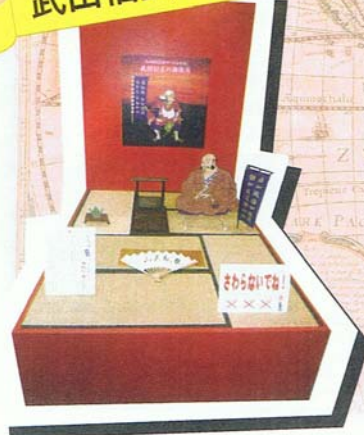

お友達、ご家族
みんなさそって

秋の大感謝祭

Rest room museum in the world

世界の トイレ博物館

9/5・6

10:00~17:00

世界のトイレトーパー

武田信玄のトイレ

トイレの歴史って
おもしろいヨ!

入場
無料

“中国、タイ、インドネシアなどアジアで使用されている高級便器”や、“手桶の水などで水洗するスクワットトイレ”を展示！その他、“世界7カ国の珍しい絵柄や色が奇抜なトイレトーパー”、“各国のトイレの呼び方・用を足す形式などをまとめたパネル展示”など、世界のトイレを大公開！ぜひ、ご家族皆様でお越しください！

みんなでワイワイ縁日開催!

当日、お見積り頂いた
お客様の中から抽選で